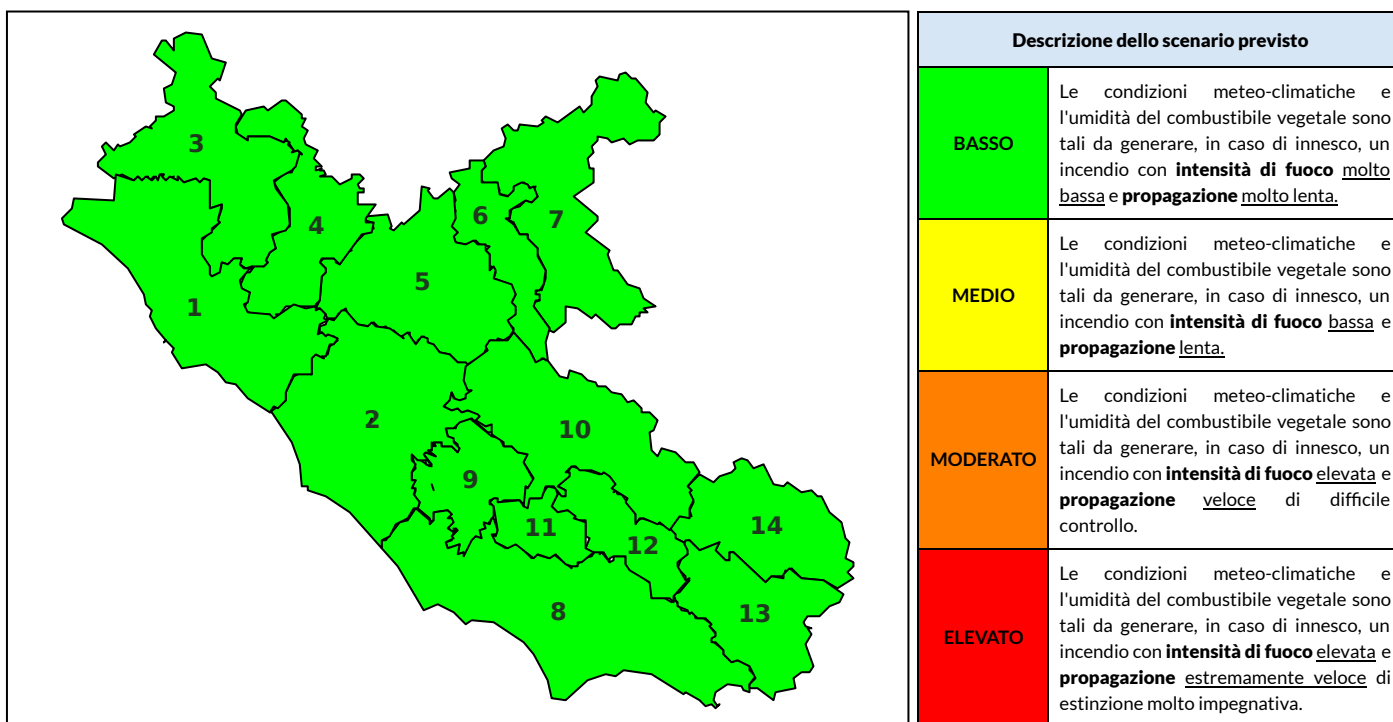

BOLLETTINO DI PERICOLOSITA' DA INCENDI BOSCHIVI

Previsioni per oggi 2-6-2023

Livello di pericolosità da incendio boschivo per Zona di Allerta AIB

Bollettino emesso nel periodo della campagna AIB Lazio sulla base del modello previsionale RISICOLazio, sviluppato in collaborazione con Fondazione CIMA, che fornisce un supporto per la valutazione della Pericolosità da incendio boschivo aggregata sulle Zone di Allerta AIB, approvate come parte integrante del Piano AIB Lazio 2020-2022 con DGR n° 270 del 15/05/2020. Il dettaglio della distribuzione dei Comuni nelle Zone AIB è consultabile al link https://protezionecivile.regione.lazio.it/zone_allerta_aib_comuni/. Le Norme Comportamentali per la popolazione sono consultabili al link https://protezionecivile.regione.lazio.it/norme_comportamentali_aib/.

Zona AIB	1	2	3	4	5	6	7	8	9	10	11	12	13	14
Livello Pericolosità	BASSO	BASSO	BASSO	BASSO	BASSO	BASSO	BASSO	BASSO	BASSO	BASSO	BASSO	BASSO	BASSO	BASSO

NOTE

BOLLETTINO DI PERICOLOSITA' DA INCENDI BOSCHIVI

Previsioni per domani 3-6-2023