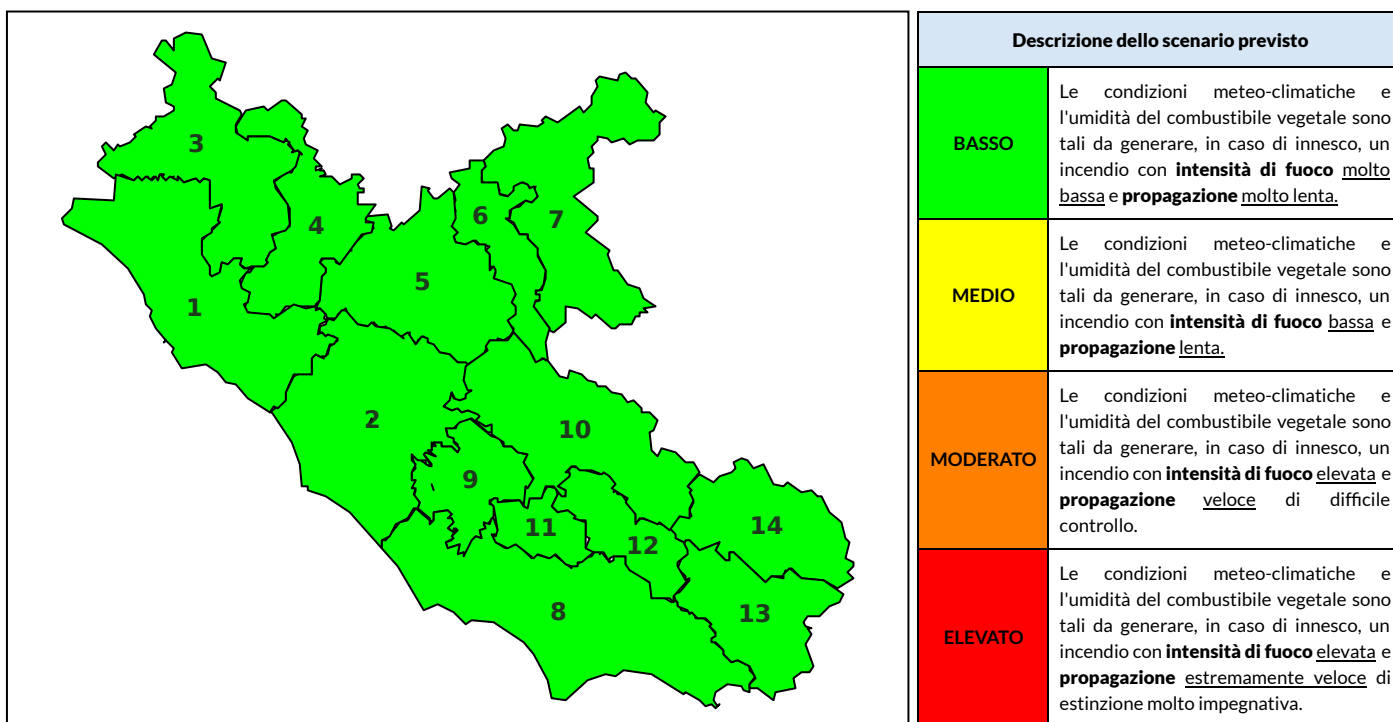

BOLLETTINO DI PERICOLOSITA' DA INCENDI BOSCHIVI

Previsioni per domani 3-6-2023

Livello di pericolosità da incendio boschivo per Zona di Allerta AIB

Bollettino emesso nel periodo della campagna AIB Lazio sulla base del modello previsionale RISICOLazio, sviluppato in collaborazione con Fondazione CIMA, che fornisce un supporto per la valutazione della Pericolosità da incendio boschivo aggregata sulle Zone di Allerta AIB, approvate come parte integrante del Piano AIB Lazio 2020-2022 con DGR n° 270 del 15/05/2020. Il dettaglio della distribuzione dei Comuni nelle Zone AIB è consultabile al link <https://protezionecivile.regione.lazio.it/zone_allerta_aib_comuni/>. Le Norme Comportamentali per la popolazione sono consultabili al link <https://protezionecivile.regione.lazio.it/norme_comportamentali_aib/>.

Zona AIB	1	2	3	4	5	6	7	8	9	10	11	12	13	14
Livello Pericolosità	BASSO	BASSO	BASSO	BASSO	BASSO	BASSO	BASSO	BASSO	BASSO	BASSO	BASSO	BASSO	BASSO	BASSO